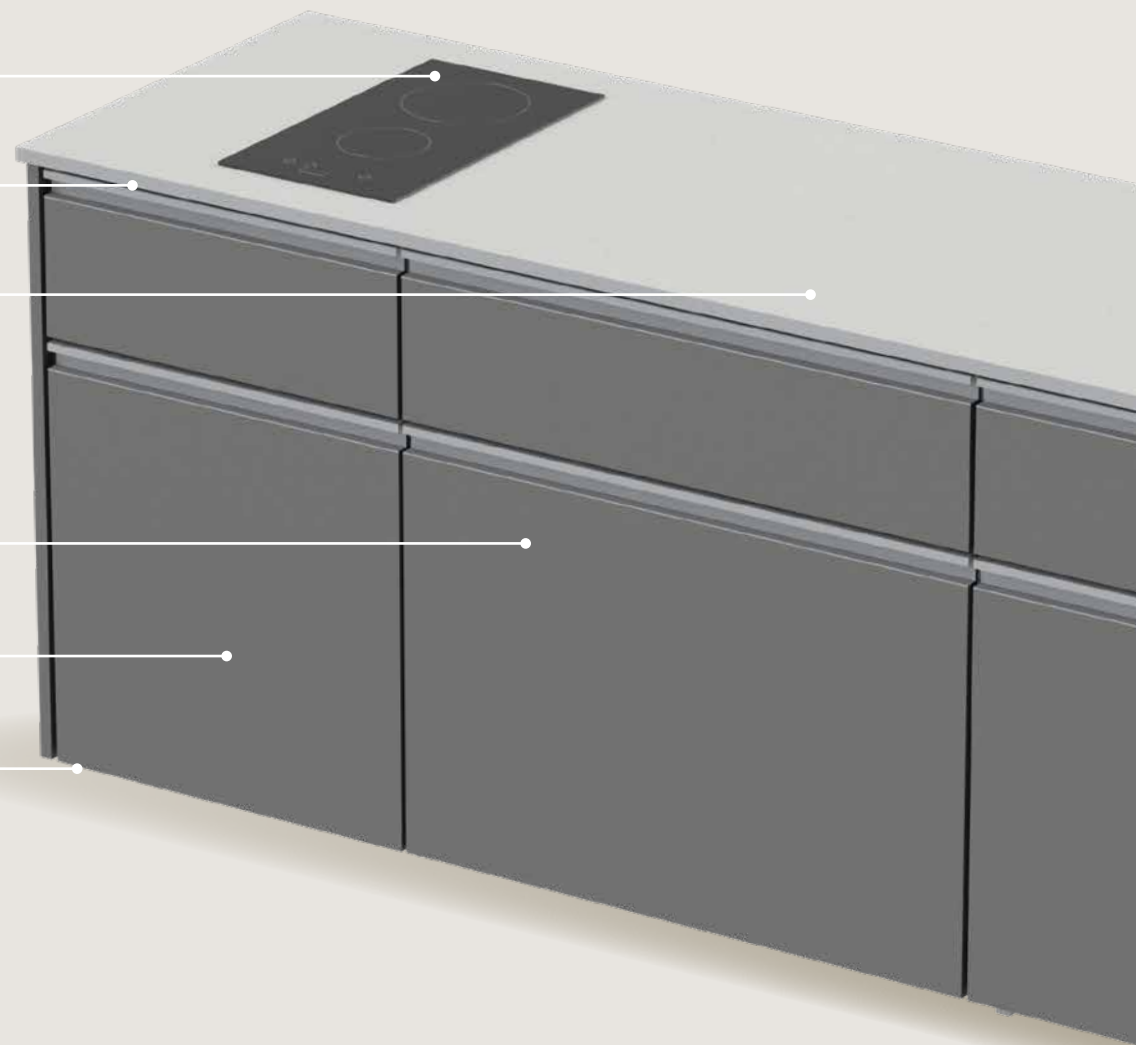

MALE SKRIVNOSTI VELIKIH MOJSTROV

PLINSKO ALI INDUKCIJSKO KUHALIŠČE

ODKAPNI ROB

KAMNITI PULT 20 mm

**VODOODPORNİ MATERIALI ZUNAJ
IN V NOTRANJOSTI**

PREDALI Z MEHKIM BLUM ZAPIRANJEM

NASTAVLJIVE NOGICE do 20 mm

ALU KONSTRUKCIJA

lahka konstrukcija iz trajnostnih materialov za dolgo življenjsko dobo

Odporna na vse vremenske vplive