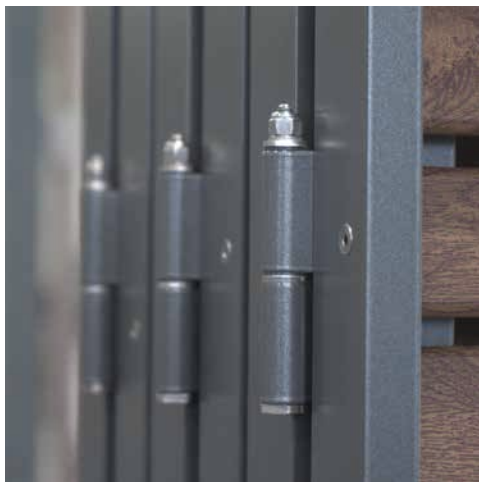

ZANESLJIVOST.

Z vztrajnostjo in poštenostjo izpolnjujemo vse svoje dogovore. Če na poti naletimo na izzive, vedno najdemo rešitve zanje, tako da se lahko vsi naši partnerji na nas vedno zanesejo.