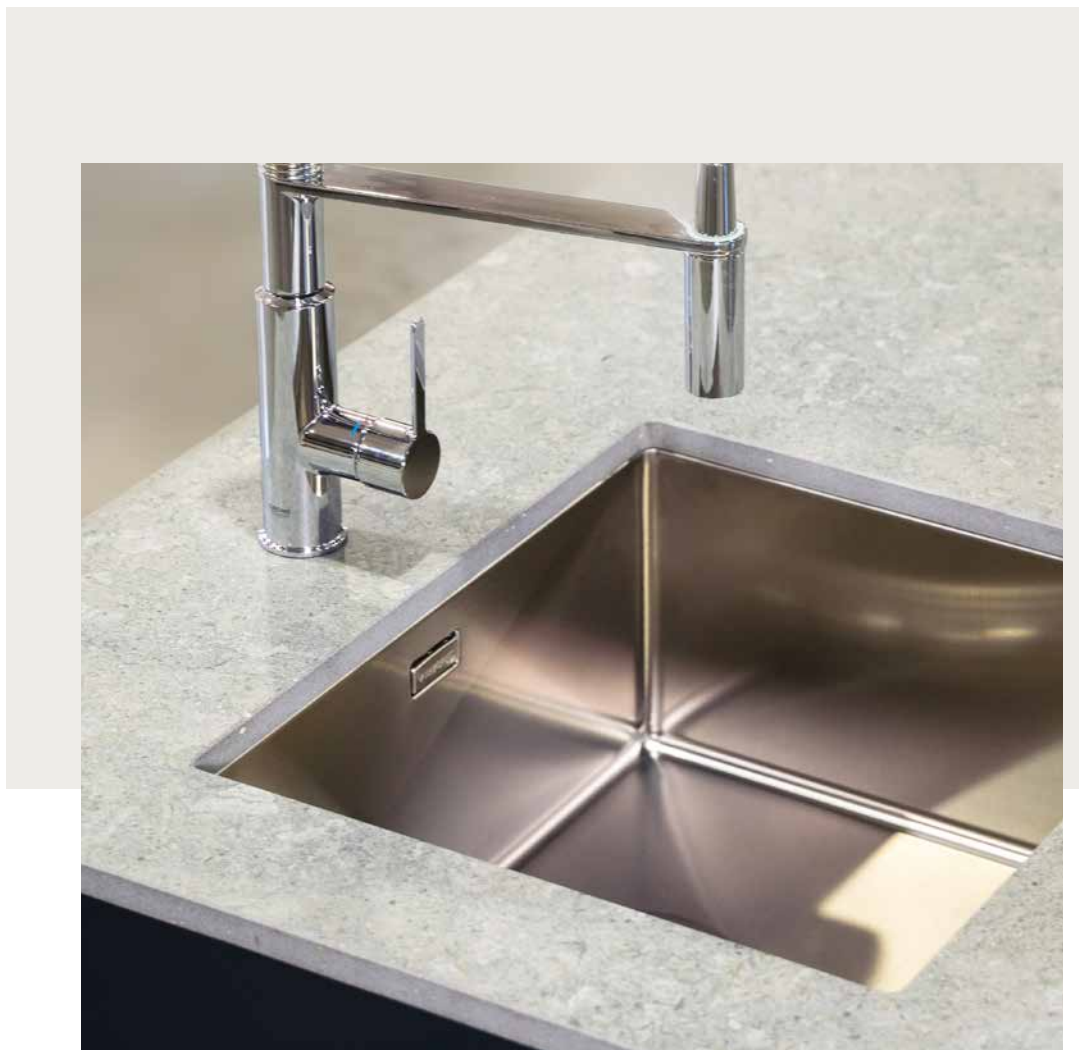

M
O
D
E
L
I

CHEF GRAND

Model 3.0
višina x širina x dolžina =
92cm x 70 cm x 303 cm
(+2cm zaradi nogice)

CHEF CLASSIC

Model 2.1
višina x širina x dolžina =
92cm x 70 cm x 213 cm
(+2cm zaradi nogice)

Na voljo imamo dve dolžini kuhinje, pri čemer lahko spreminjate pozicije glavnih elementov, kot so pomivalno korito, štedilnik, ali delovna površina. Ta prilagodljivost vam omogoča, da oblikujete kuhinjski prostor tako, kot najbolj ustreza vašemu okusu in potrebam pri načrtovanju in ustvarjanju idealnega zunanjega okolja za kulinarične užitke. Na voljo sta dolžini grand in classic.