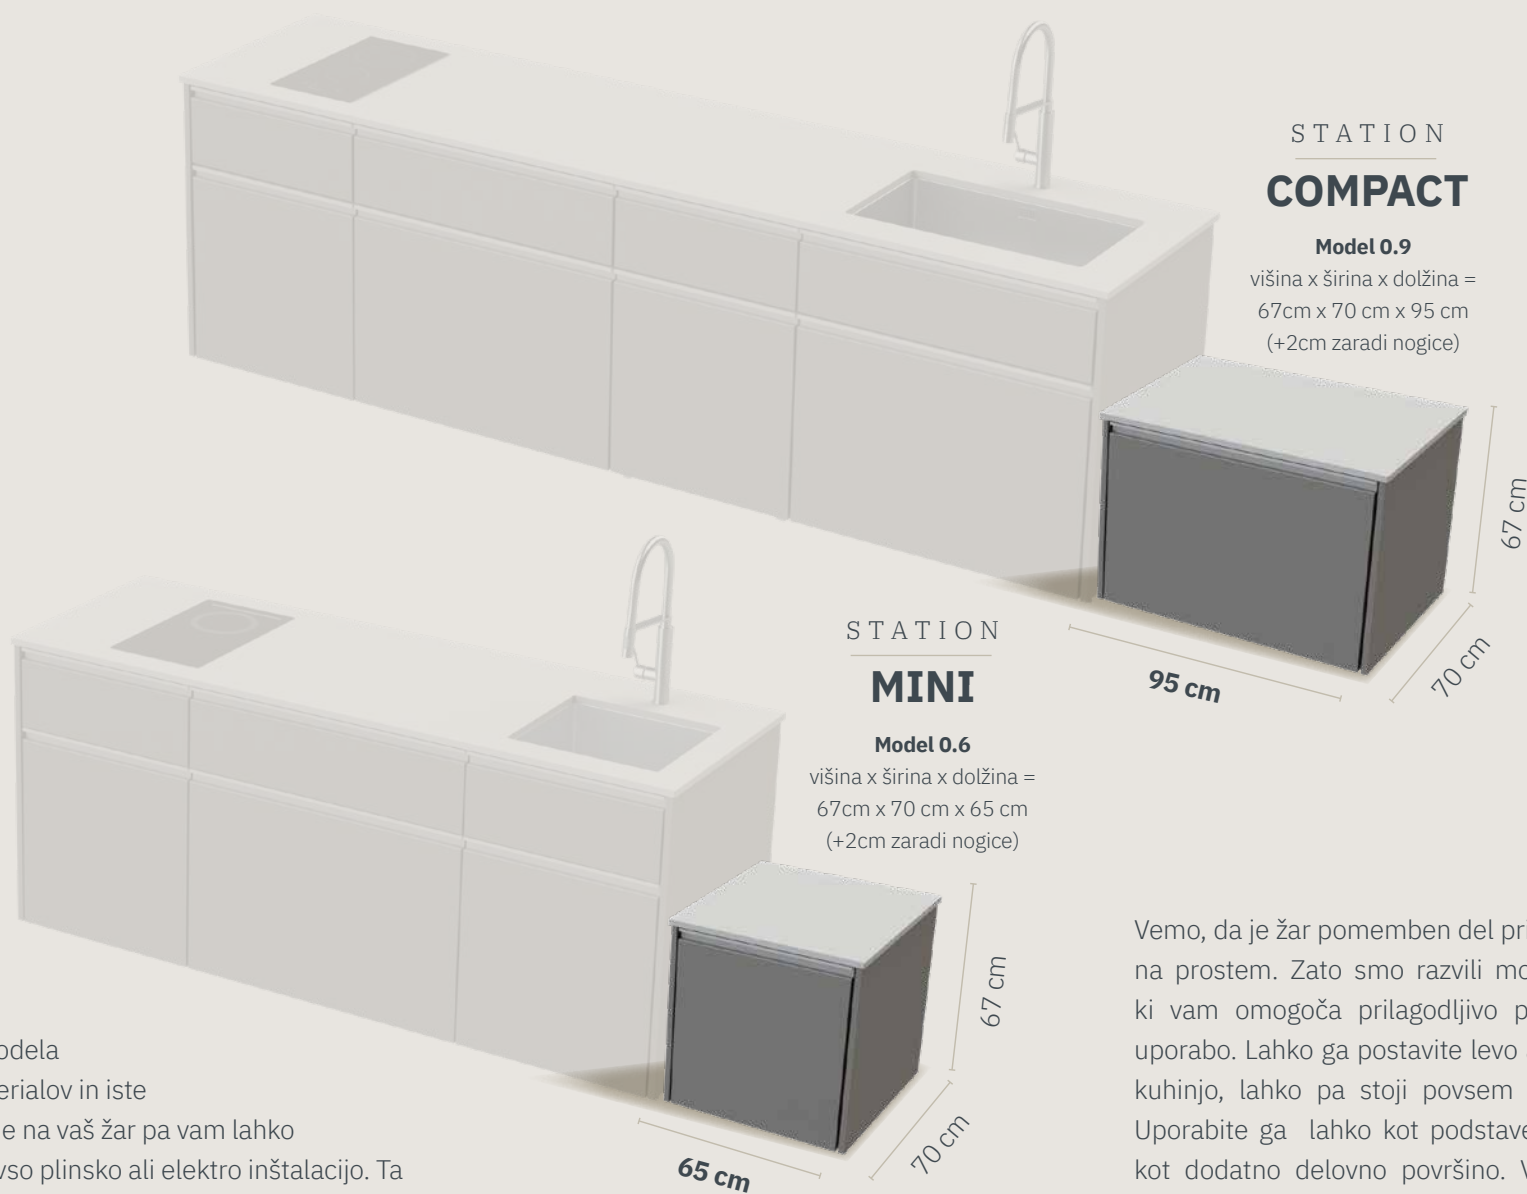

M
O
D
E
L
I

CHEF GRAND

Model 3.0
višina x širina x dolžina =
92cm x 70 cm x 303 cm
(+2cm zaradi nogice)

CHEF CLASSIC

Model 2.1
višina x širina x dolžina =
92cm x 70 cm x 213 cm
(+2cm zaradi nogice)

Na voljo imamo dve dolžini kuhinje, pri čemer lahko spreminjate pozicije glavnih elementov, kot so pomivalno korito, štedilnik, ali delovna površina. Ta prilagodljivost vam omogoča, da oblikujete kuhinjski prostor tako, kot najbolj ustreza vašemu okusu in potrebam pri načrtovanju in ustvarjanju idealnega zunanjega okolja za kulinarične užitke. Na voljo sta dolžini grand in classic.

STATION
COMPACT

Model 0.9

višina x širina x dolžina =
67cm x 70 cm x 95 cm
(+2cm zaradi nogice)

STATION
MINI

Model 0.6

višina x širina x dolžina =
67cm x 70 cm x 65 cm
(+2cm zaradi nogice)

Oba Station modela sta iz istih materialov in iste kakovosti, glede na vaš žar pa vam lahko pripravimo še vso plinsko ali elektro inštalacijo. Ta modularni pristop vam omogoča maksimalno prilagodljivost glede na vaše potrebe in želje pri urejanju zunanjega prostora.