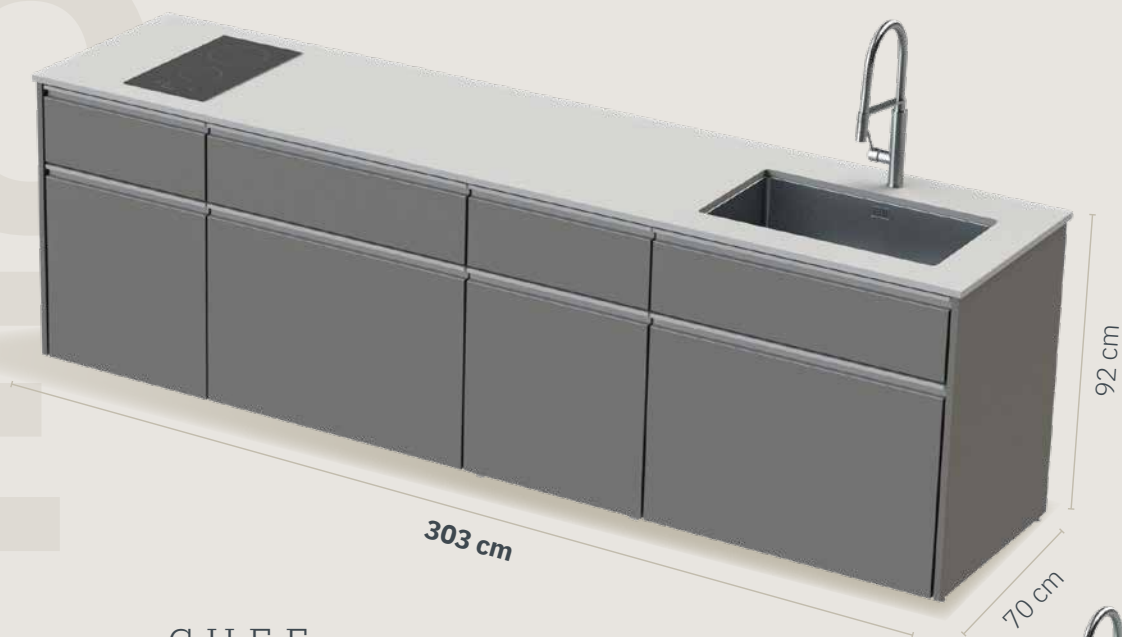

M
O
D
E
L
I

CHEF GRAND

Model 3.0
višina x širina x dolžina =
92cm x 70 cm x 303 cm
(+2cm zaradi nogice)

CHEF CLASSIC

Model 2.1
višina x širina x dolžina =
92cm x 70 cm x 213 cm
(+2cm zaradi nogice)

Na voljo imamo dve dolžini kuhinje, pri čemer lahko spreminjate pozicije glavnih elementov, kot so pomivalno korito, štedilnik, ali delovna površina. Ta prilagodljivost vam omogoča, da oblikujete kuhinjski prostor tako, kot najbolj ustreza vašemu okusu in potrebam pri načrtovanju in ustvarjanju idealnega zunanjega okolja za kulinarične užitke. Na voljo sta dolžini grand in classic.