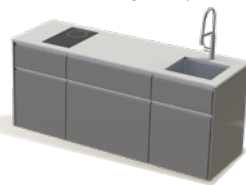

KONFIGURACIJE

CHEF CLASSIC

SMOOTH

Predali in delovna površina

WAVE

Predali in pomivalno korito

ENERGY

Predali in indukcijska plošča