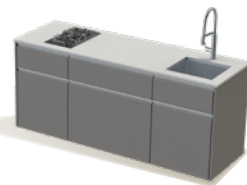

FLAME

Predali in plinsko kuhališče